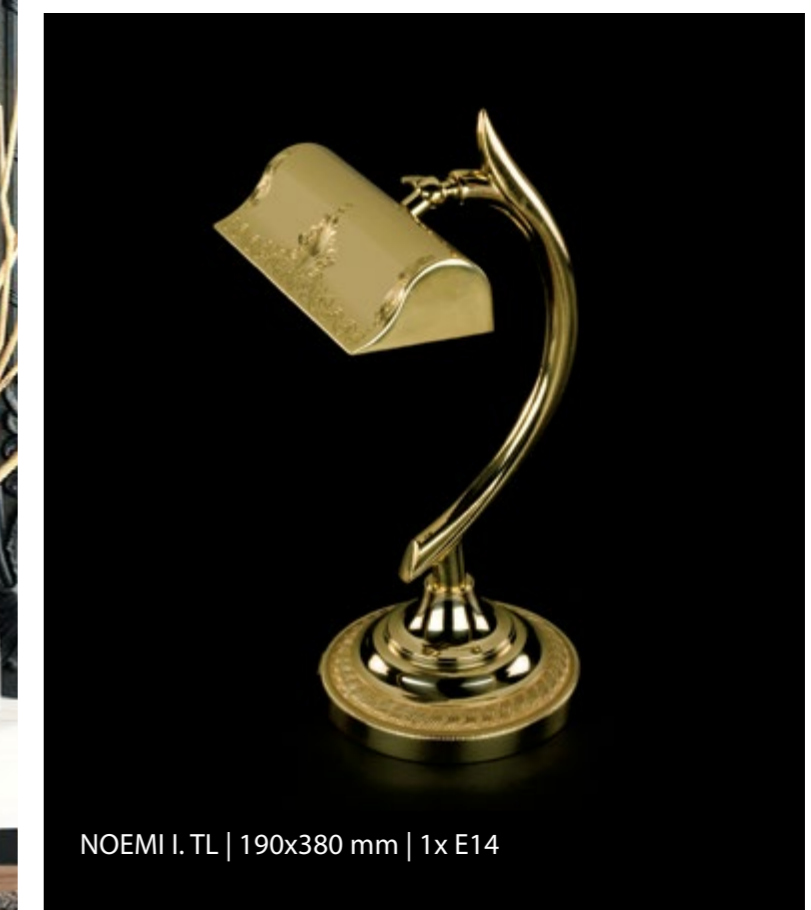

SCARLETT TL | 180x420 mm | 1x E27

NOEMI I. TL | 190x380 mm | 1x E14